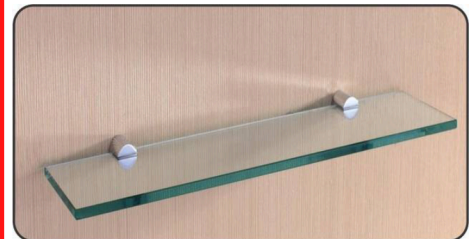

Cod.: 927274
Qtde.: 6.0 MÚLTIPLO(S)

PRATELEIRA RAVENA/VITTA 25X25CM RAI0 - KI-FÁCIL