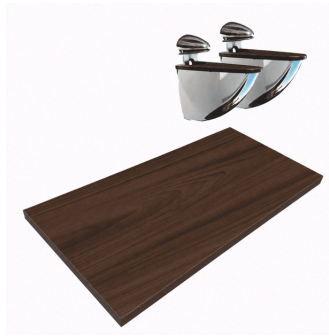

Cod.: 924815
Qtde.: 6.0 MÚLTIPLO(S)

PRATELEIRA SUBLIME 25X40CM BRANCO - KI-FÁCIL