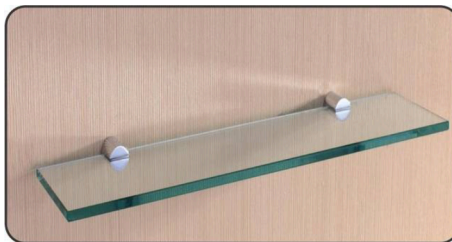

**PRATELEIRA RAVENA/VITTA RETA 15 X 40 CM -
KI-FÁCIL**

Cod.: 927258
Qtde.: 6.0 MÚLTIPLO(S)