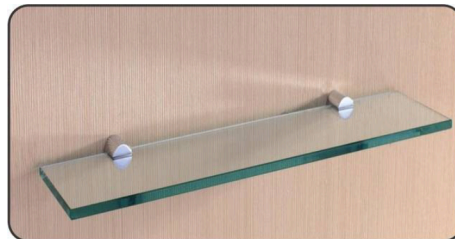

Cod.: 924787
Qtde.: 6.0 MÚLTIPLO(S)

PRATELEIRA RAVENA/VITTA 20X60CM RETA - KI-FÁCIL