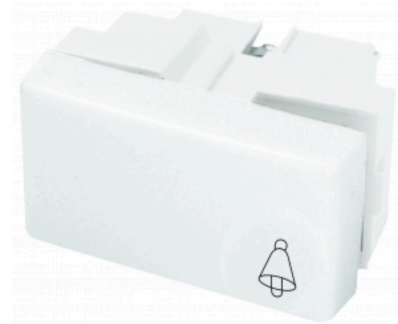

Cod.: 925424
Qtde.: 1 MÚLTIPLO(S)

INTERRUPTOR SLIM TIPO CAMPAINHA - ILUMI

Cod.: 926381
Qtde.: 1 MÚLTIPLO(S)

INTERRUPTOR SOBREPOR PARA CAMPAINHA BRANCO - ILUMI

Cod.: 925440
Qtde.: 1 MÚLTIPLO(S)

MÓDULO CAMPAINHA 10A BRANCO - RADIAL