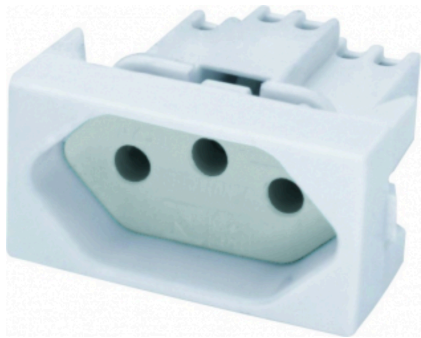

MÓDULO SLIM SAÍDA DE FIO - ILUMI

Cod.: 925374
Qtde.: 1 MÚLTIPLO(S)

MÓDULO SLIM TOMADA 10A - ILUMI

Cod.: 926633
Qtde.: 1 MÚLTIPLO(S)

**MÓDULO TOMADA 2 POLOS + TERRA 10A
BRANCO - RADIAL**

Cod.: 927093
Qtde.: 1 MÚLTIPLO(S)